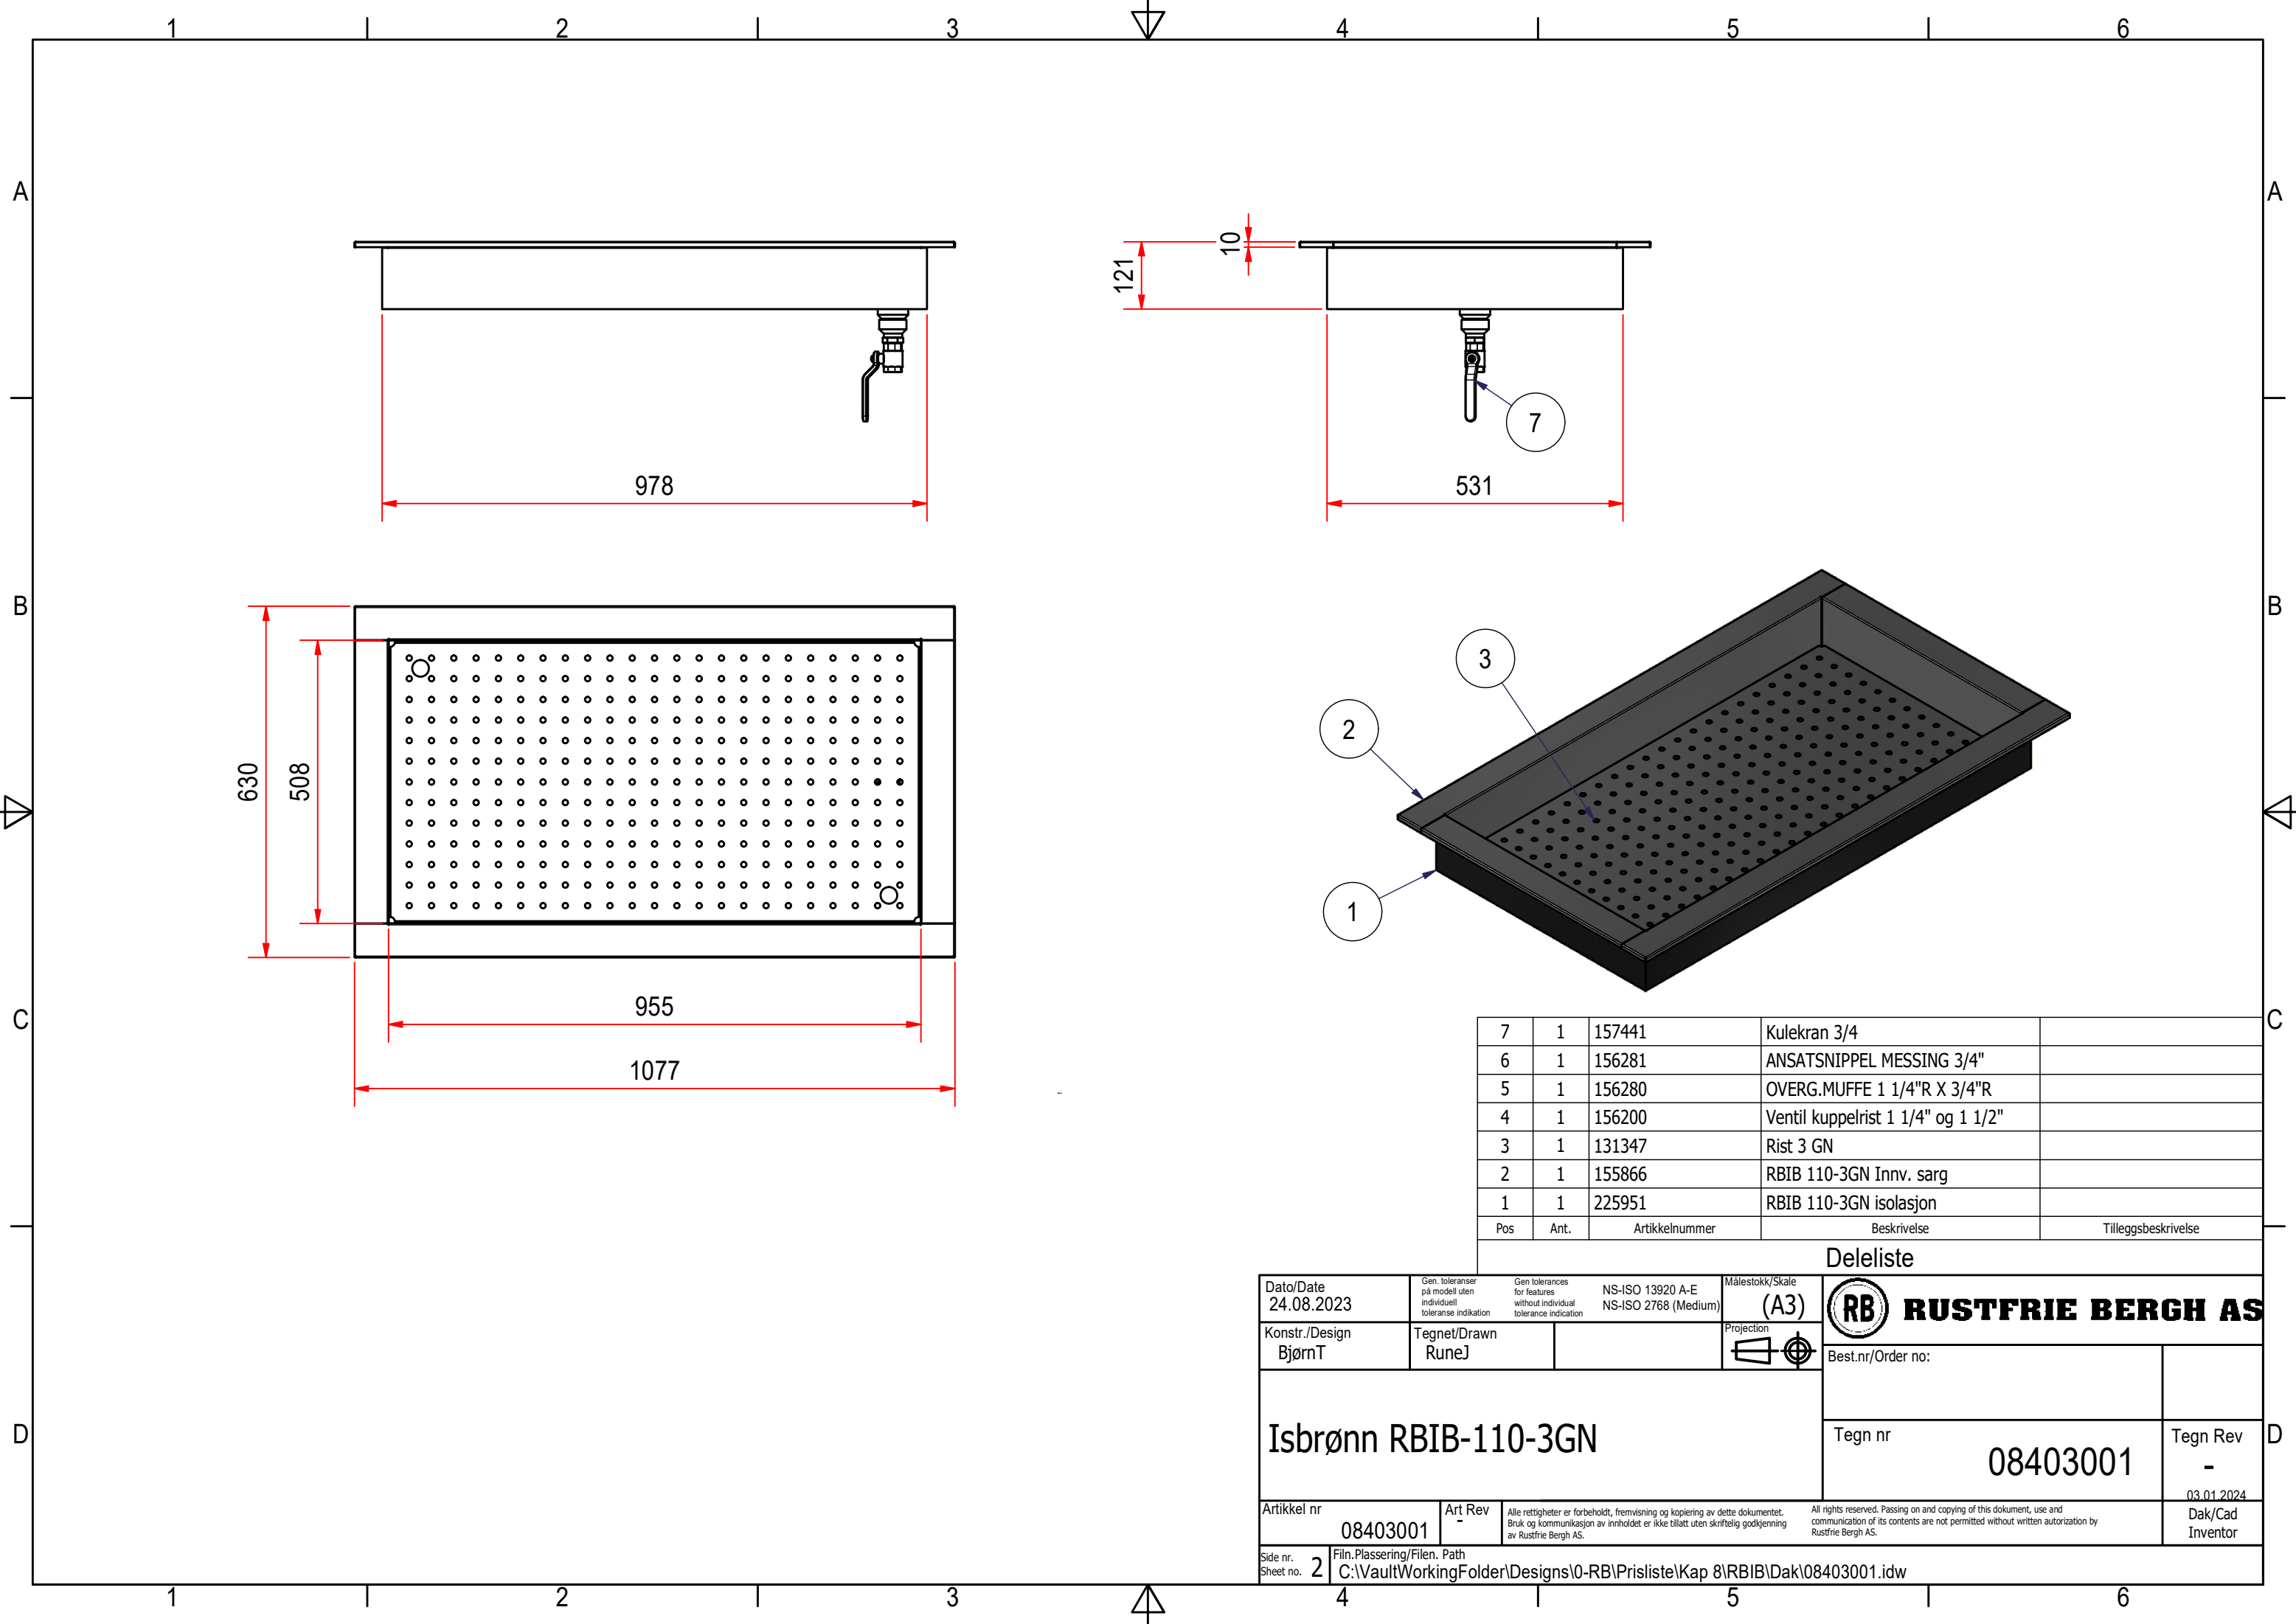

| | | | | | | | | |
|--|--------------------------------|--|--|--|---|-------------------------|---|---|
| <p>Note:</p> <p>Anbefalt utsparingsmål L 988 B 536</p> | Dato/Date 24.08.2023 | | Gen. toleranser på modell uten individuell toleranse indikasjon | Gen tolerances for features without individual tolerance indication | NS-ISO 13920 A-E NS-ISO 2768 (Medium) | Målestokk/Skale (A3) | RUSTFRIE BERGH AS Best.nr/Order no: | |
| | Konstr./Design BjørnT | | Tegnet/Drawn RuneJ | | Projection | | | Tegn nr 08403001 Tegn Rev - <small>03.01.2024</small> Dak/Cad Inventor |
| | Artikel nr 08403001 | | Art Rev - | | Alle rettigheter er forbeholdt, fremvisning og kopiering av dette dokumentet. Bruk og kommunikasjon av innholdet er ikke tillatt uten skriftlig godkjenning av Rustfrie Bergh AS. | | All rights reserved. Passing on and copying of this document, use and communication of its contents are not permitted without written authorization by Rustfrie Bergh AS. | |
| | Side nr. Sheet no. 1 | Filn.Plassinging/Filen. Path C:\VaultWorkingFolder\Designs\0-RB\Prisliste\Kap 8\RBIB\Dak\08403001.idw | | | | | | |

Deleliste

| | | | | | | |
|-----------------------------|---|---|--|-------------------------|--------------------------------|---------------|
| Dato/Date 24.08.2023 | Gen. toleranser på modell uten individuell toleranse indikasjon | Gen tolerances for features without individual tolerance indication | NS-ISO 13920 A-E NS-ISO 2768 (Medium) | Målestokk/Skale (A3) | | |
| Konstr./Design BjørnT | Tegnet/Drawn RuneJ | Projection | Best.nr/Order no: | | | |
| Isbrønn RBIB-110-3GN | | | | | Tegn nr 08403001 | Tegn Rev - |
| | | | | | Artikkel nr 08403001 | |
| Side nr. Sheet no. 2 | Filn.Plassing/Files. Path C:\VaultWorkingFolder\Designs\0-RB\Prisliste\Kap 8\RBIB\Dak\08403001.idw | | | | | |