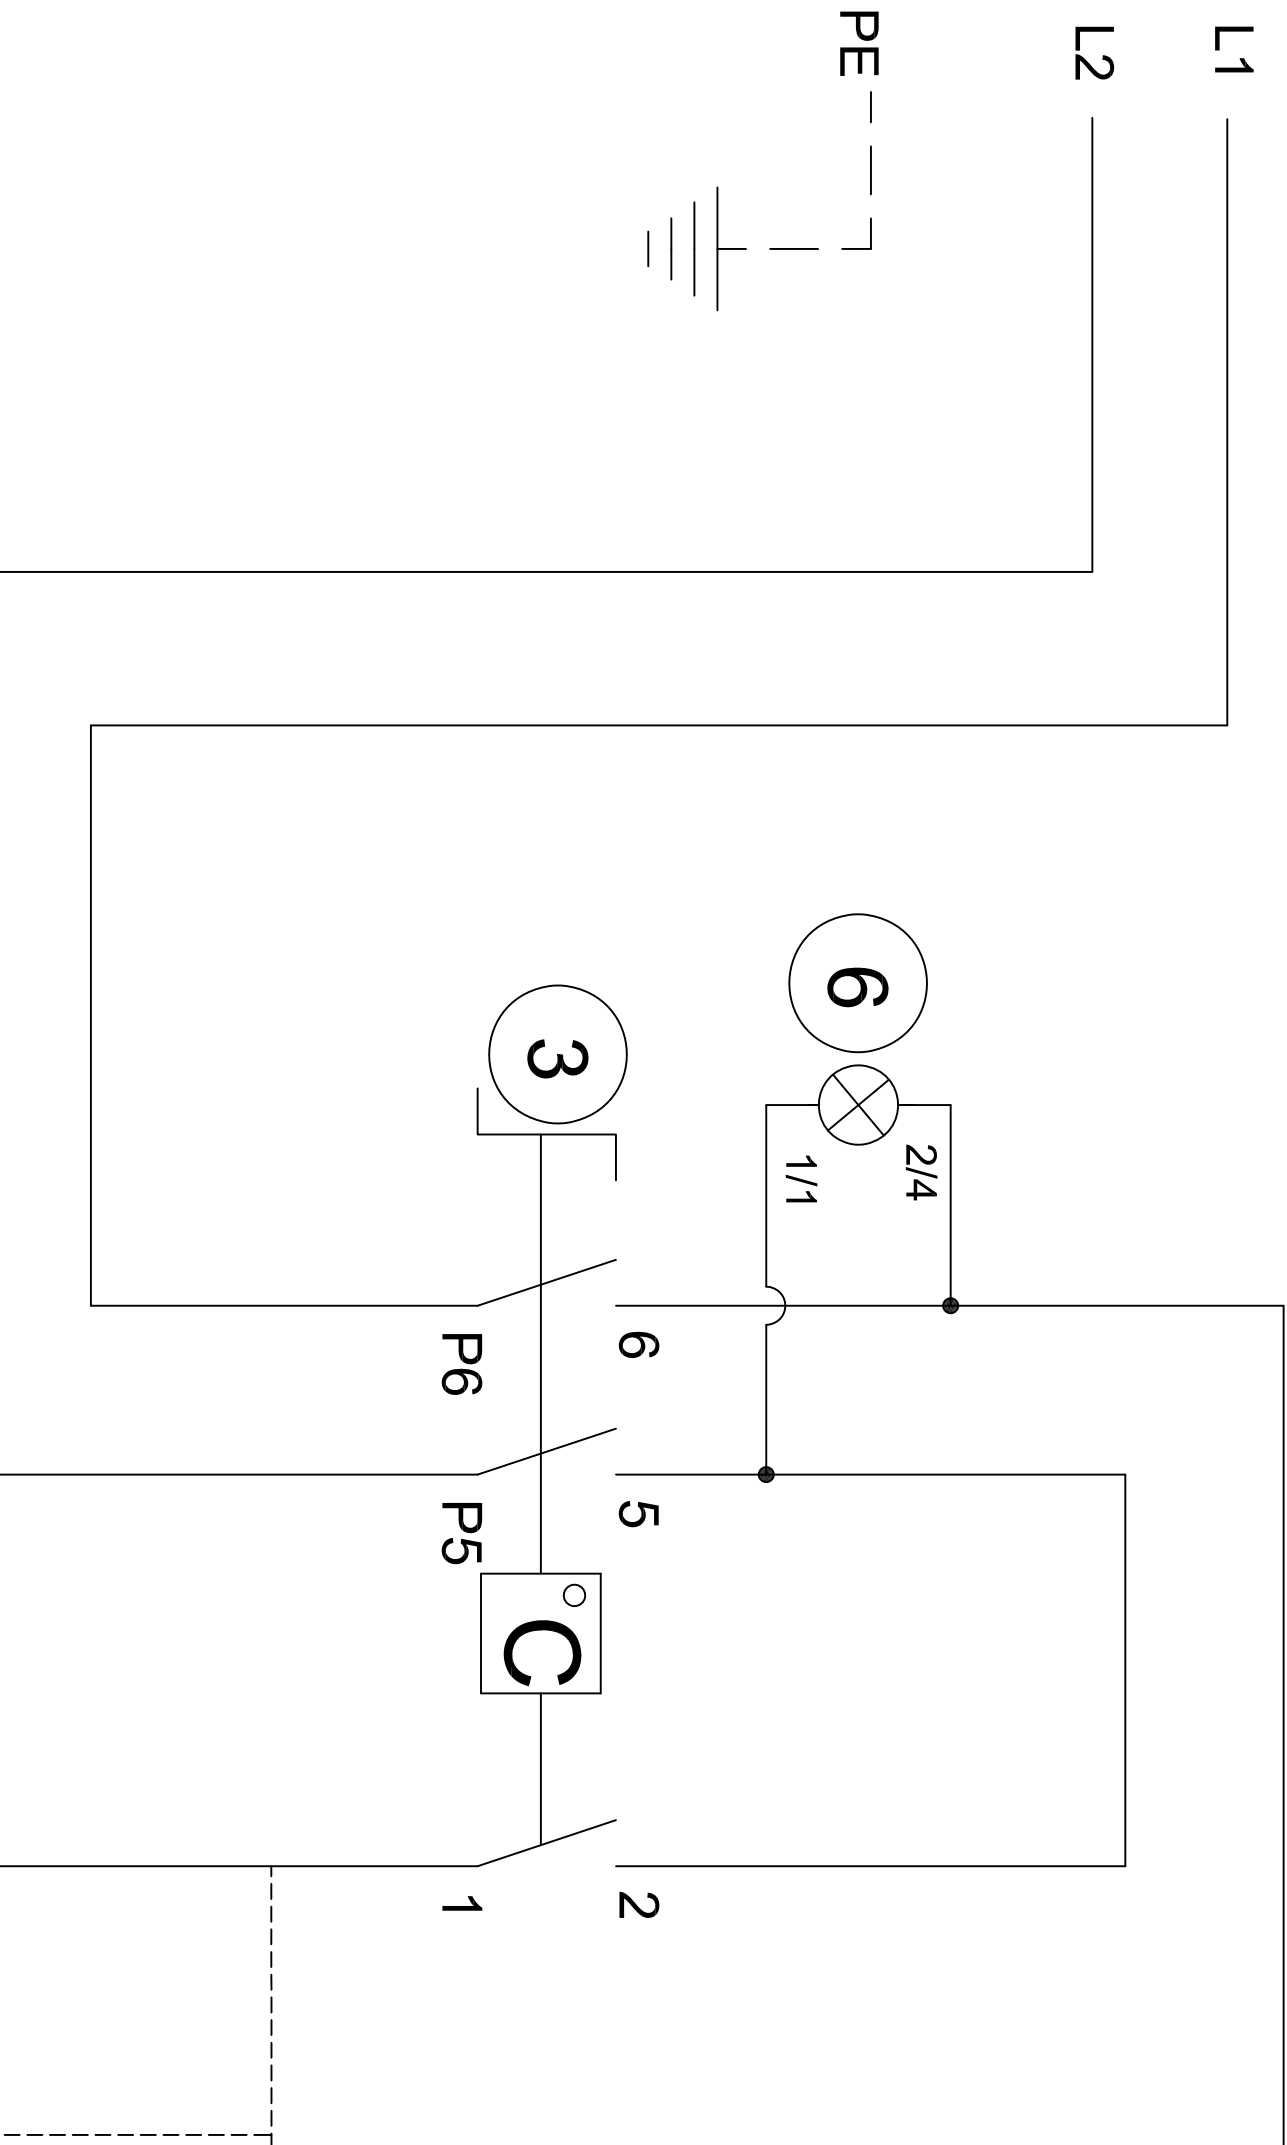

Nr:	WD-104001-1
Rev.nr:	01
Date:	07/01-2015
G.Sørensg.	

**RUSTFRIE BERGH AS**

Produkt:  
 VRB - VRBS - Bain marie in RBVA 1-5 GN 230 V  
 RBVP - RBVPS - 1-6 GN - 230 V

**Note!**  
Pos 10 - Transformer.  
Is not mounted at 230 V and 400 V - N

Nr:	WD-104001-2
Rev.nr:	02 - 120323
Date:	07/01-2015
G.Sørensg.	

**RUSTFRIE BERGH AS**

Produkt:  
VRB/VRBS 6 GN- Bain marie in RBVA 6 GN  
230-380-400-415-440-480 V 3 PH