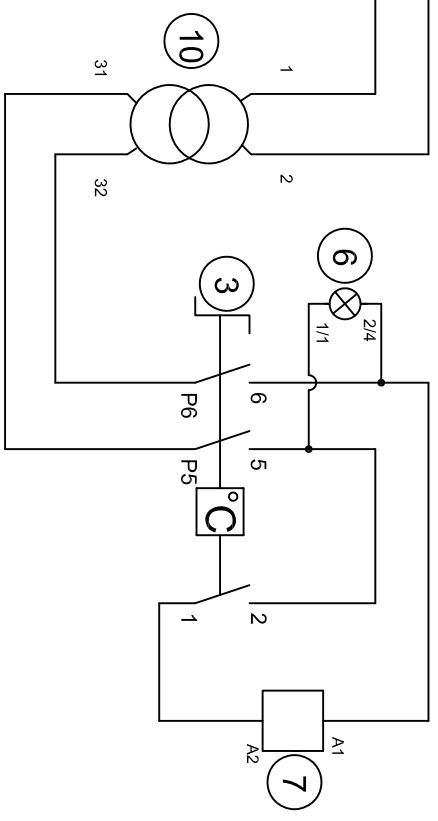

Nr:	WD-104001-1
Rev.nr:	01
Date:	07/01-2015
G.Sørensg.	

**RUSTFRIE BERGH AS**

Produkt:  
 VRB - VRBS - Bain marie in RBVA 1-5 GN 230 V  
 RBVP - RBVPS - 1-6 GN - 230 V

**Note!**  
Pos 10 - Transformer.  
Is not mounted at 230 V and 400 V - N

Nr:	WD-104001-2
Rev.nr:	02 - 120323
Date:	07/01-2015
G.Sørensg.	

**RUSTFRIE BERGH AS**

Produkt:  
VRB/VRBS 6 GN- Bain marie in RBVA 6 GN  
230-380-400-415-440-480 V 3 PH

### 380/400/415/440/480 V - 1 - 50/60 HZ

### 400 V - N - 1 - 50/60 HZ

Nr: WD-104001-3

Rev.nr: 01

Date: 17/6-2023

G.Sørensg.

**RUSTFRIE BERGH AS**

Produkt:

VSR-K, VSR-V,  
HOT CABINET IN RBVA 230/380/400/415/440/480 V