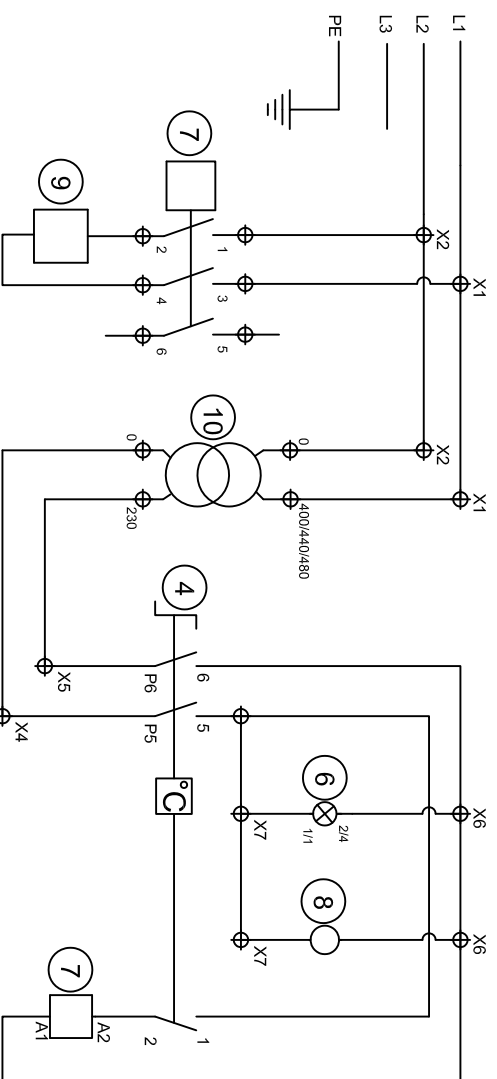

Nr:	WD-104001-1
Rev.nr:	01
Date:	07/01-2015
G.Sørensg.	

**RUSTFRIE BERGH AS**

Produkt:  
 VRB - VRBS - Bain marie in RBVA 1-5 GN 230 V  
 RBVP - RBVPS - 1-6 GN - 230 V

**Note!**  
Pos 10 - Transformer.  
Is not mounted at 230 V and 400 V - N

Nr:	WD-104001-2
Rev.nr:	02 - 120323
Date:	07/01-2015
G.Sørensg.	

**RUSTFRIE BERGH AS**

Produkt:  
VRB/VRBS 6 GN- Bain marie in RBVA 6 GN  
230-380-400-415-440-480 V 3 PH

### 380/400/415/440/480 V - 1 - 50/60 HZ