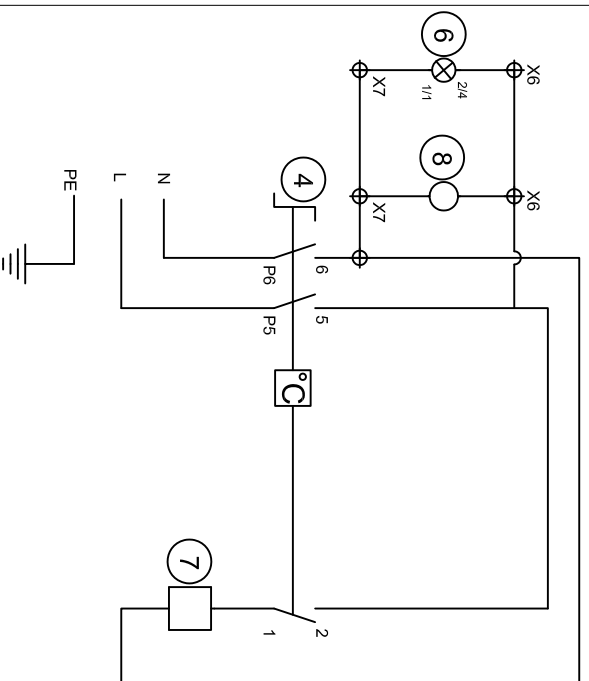

230 - 1 - 50/60 HZ