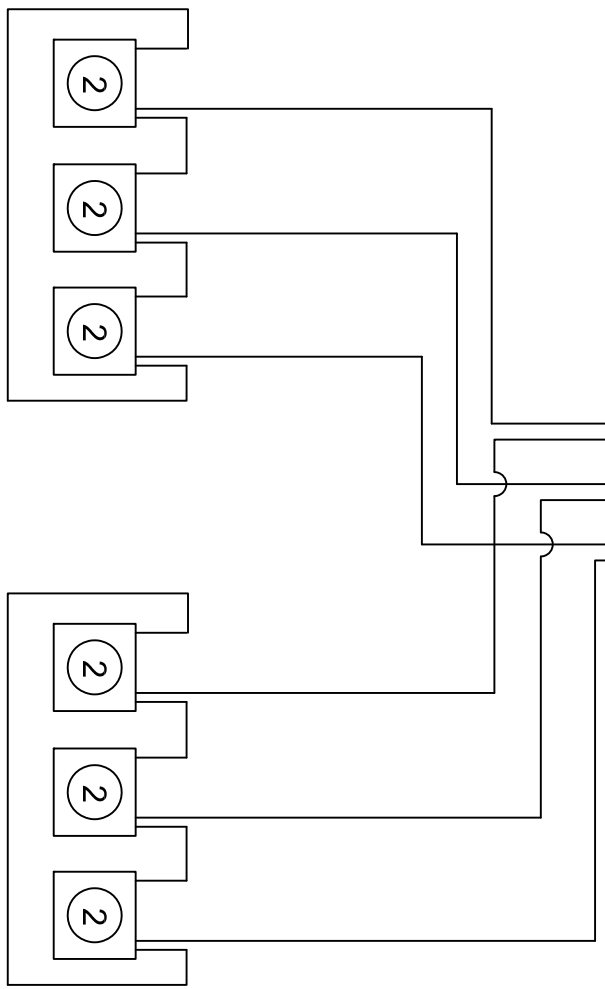

Nr:	WD-104001-1
Rev.nr:	01
Date:	07/01-2015
G.Sørensg.	

**RUSTFRIE BERGH AS**

Produkt:  
 VRB - VRBS - Bain marie in RBVA 1-5 GN 230 V  
 RBVP - RBVPS - 1-6 GN - 230 V

**Note!**  
Pos 10 - Transformer.  
Is not mounted at 230 V and 400 V - N

Nr:	WD-104001-2
Rev.nr:	02 - 120323
Date:	07/01-2015
G.Sørensg.	

**RUSTFRIE BERGH AS**

Produkt:  
VRB/VRBS 6 GN- Bain marie in RBVA 6 GN  
230-380-400-415-440-480 V 3 PH