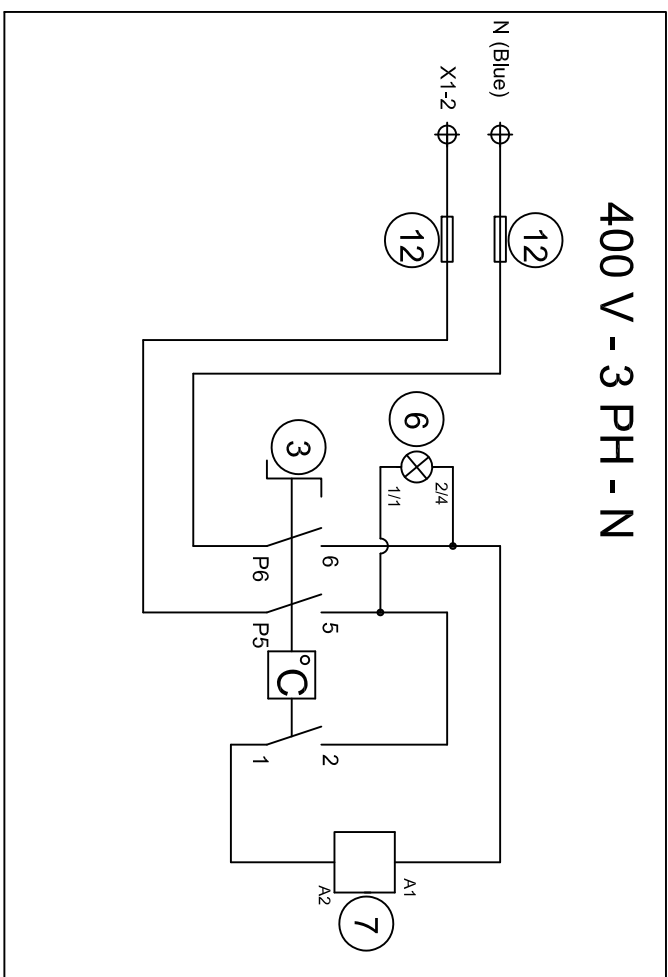

Nr:	WD-104001-1
Rev.nr:	01
Date:	07/01-2015
G.Sørensg.	

**RUSTFRIE BERGH AS**

Produkt:  
 VRB - VRBS - Bain marie in RBVA 1-5 GN 230 V  
 RBVP - RBVPS - 1-6 GN - 230 V

**Note!**  
Pos 10 - Transformer.  
Is not mounted at 230 V and 400 V - N

Nr:	WD-104001-2
Rev.nr:	02 - 120323
Date:	07/01-2015
G.Sørensg.	

**RUSTFRIE BERGH AS**

Produkt:  
VRB/VRBS 6 GN- Bain marie in RBVA 6 GN  
230-380-400-415-440-480 V 3 PH