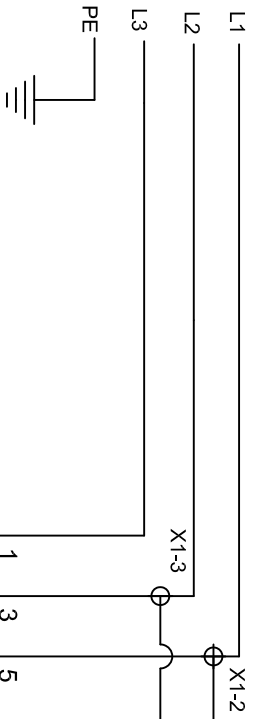

Nr:	WD-104001-1
Rev.nr:	01
Date:	07/01-2015
G.Sørensg.	

**RUSTFRIE BERGH AS**

Produkt:  
 VRB - VRBS - Bain marie in RBVA 1-5 GN 230 V  
 RBVP - RBVPS - 1-6 GN - 230 V

**Note!**  
Pos 10 - Transformer.  
Is not mounted at 230 V and 400 V - N

Nr:	WD-104001-2
Rev.nr:	02 - 120323
Date:	07/01-2015
G.Sørensg.	

**RUSTFRIE BERGH AS**

Produkt:  
VRB/VRBS 6 GN- Bain marie in RBVA 6 GN  
230-380-400-415-440-480 V 3 PH

### 380/400/415/440/480 V - 1 - 50/60 HZ