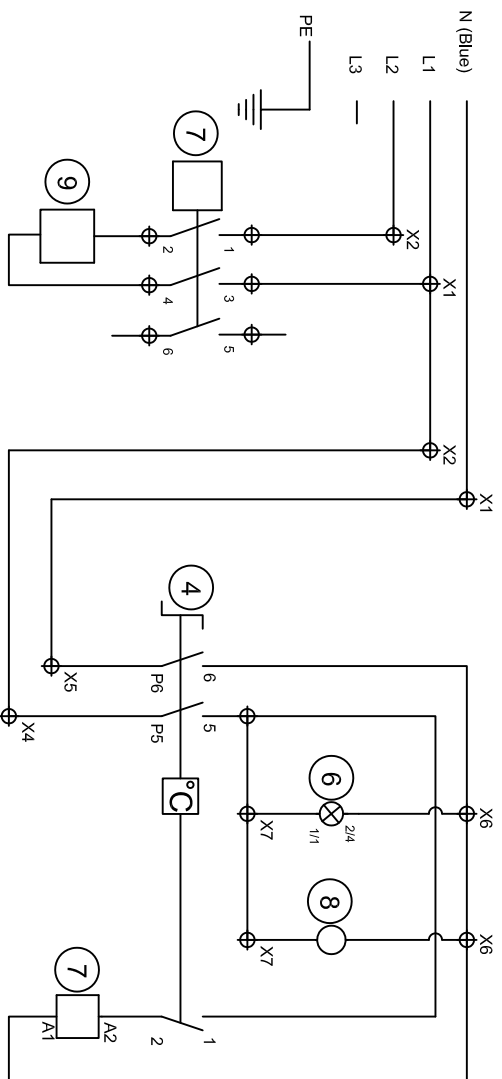

Nr:	WD-104001-1
Rev.nr:	01
Date:	07/01-2015
G.Sørensg.	

**RUSTFRIE BERGH AS**

Produkt:  
 VRB - VRBS - Bain marie in RBVA 1-5 GN 230 V  
 RBVP - RBVPS - 1-6 GN - 230 V

**Note!**  
Pos 10 - Transformer.  
Is not mounted at 230 V and 400 V - N

Nr:	WD-104001-2
Rev.nr:	02 - 120323
Date:	07/01-2015
G.Sørensg.	

**RUSTFRIE BERGH AS**

Produkt:  
VRB/VRBS 6 GN- Bain marie in RBVA 6 GN  
230-380-400-415-440-480 V 3 PH

### 380/400/415/440/480 V - 1 - 50/60 HZ

### 400 V - N - 1 - 50/60 HZ

Nr: WD-104001-3

Rev.nr: 01

Date: 17/6-2023

G.Sørensg.

**RUSTFRIE BERGH AS**

Produkt:

VSR-K, VSR-V,  
HOT CABINET IN RBVA 230/380/400/415/440/480 V